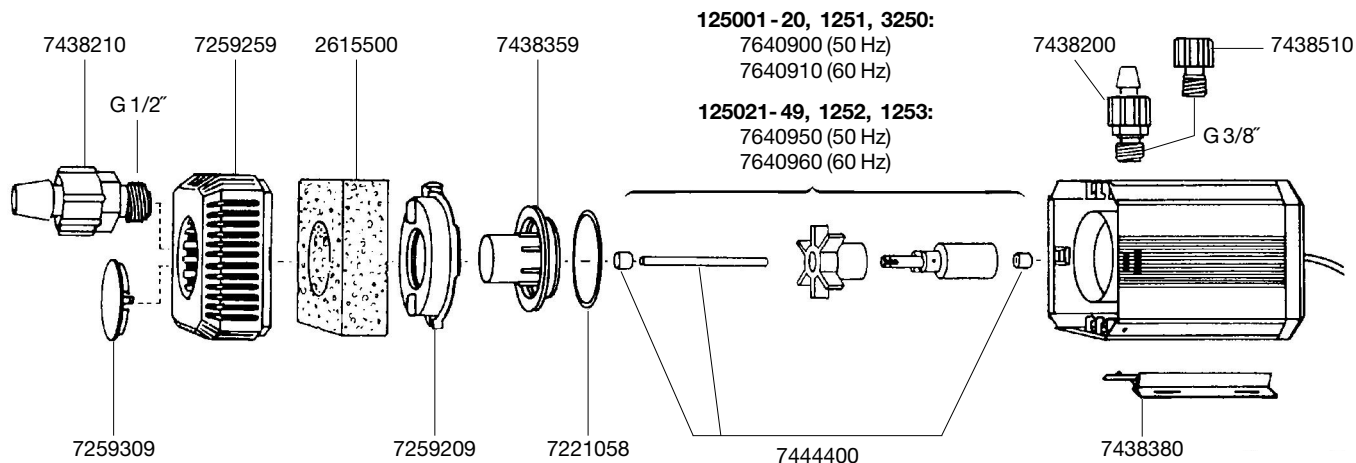

1250 Universalpumpe

1251 Pumpe zu Teichfilter 3451

1253 Pumpe zu Außenfilter 2250

3250 Springbrunnen-Set

Ersatzteile. Änderungen vorbehalten.

1250/1251/1253/3250

125001 - 20, 1251, 3250:

7640900 (50 Hz)

7640910 (60 Hz)

125021 - 49, 1252, 1253:

7640950 (50 Hz)

7640960 (60 Hz)

Best.-Nr.	Ersatzteil	1250 / 1251 / 1253 / 3250
2615500	Grobfilter (2 Stück)	
3052200	Düsenkopf komplett (o. Abb.)	
4009560	Reinigungsbürsten (o. Abb.)	
7221058	O-Ring (2 Stück)	
7259209	Haltering	
7259259	Ansauggitter	
7259309	Verschlussdeckel	
7438200	Gewindestutzen druckseitig	
7438210	Gewindestutzen saugseitig	

Best.-Nr.	Ersatzteil	1250 / 1251 / 1253 / 3250
7438359	Pumpendeckel mit Achsstülle	
7438380	Befestigungsleisten links und rechts und 2 Blenden	
7438510	Adapter und O-Ring	
7438559	Pumpendeckel zu Pumpe 1251/1252	
7438390	Satz: je 1 O-Ring für Schlauchstück 17 x 2,5 und 14 x 2 (o. Abb.)	
7444400	Satz: Achse mit Tüllen	
7640900	Pumpenrad (50 Hz) komplett mit Achse und Tüllen für Typen 125001 - 20, 1251, 3250	
7640910	Pumpenrad (60 Hz) komplett mit Achse und Tüllen für Typen 125001 - 20, 1251, 3250	
7640950	Pumpenrad (50 Hz) komplett mit Achse und Tüllen für Typen 125021 - 49, 1252, 1253	
7640960	Pumpenrad (60 Hz) komplett mit Achse und Tüllen für Typen 125021 - 49, 1252, 1253	