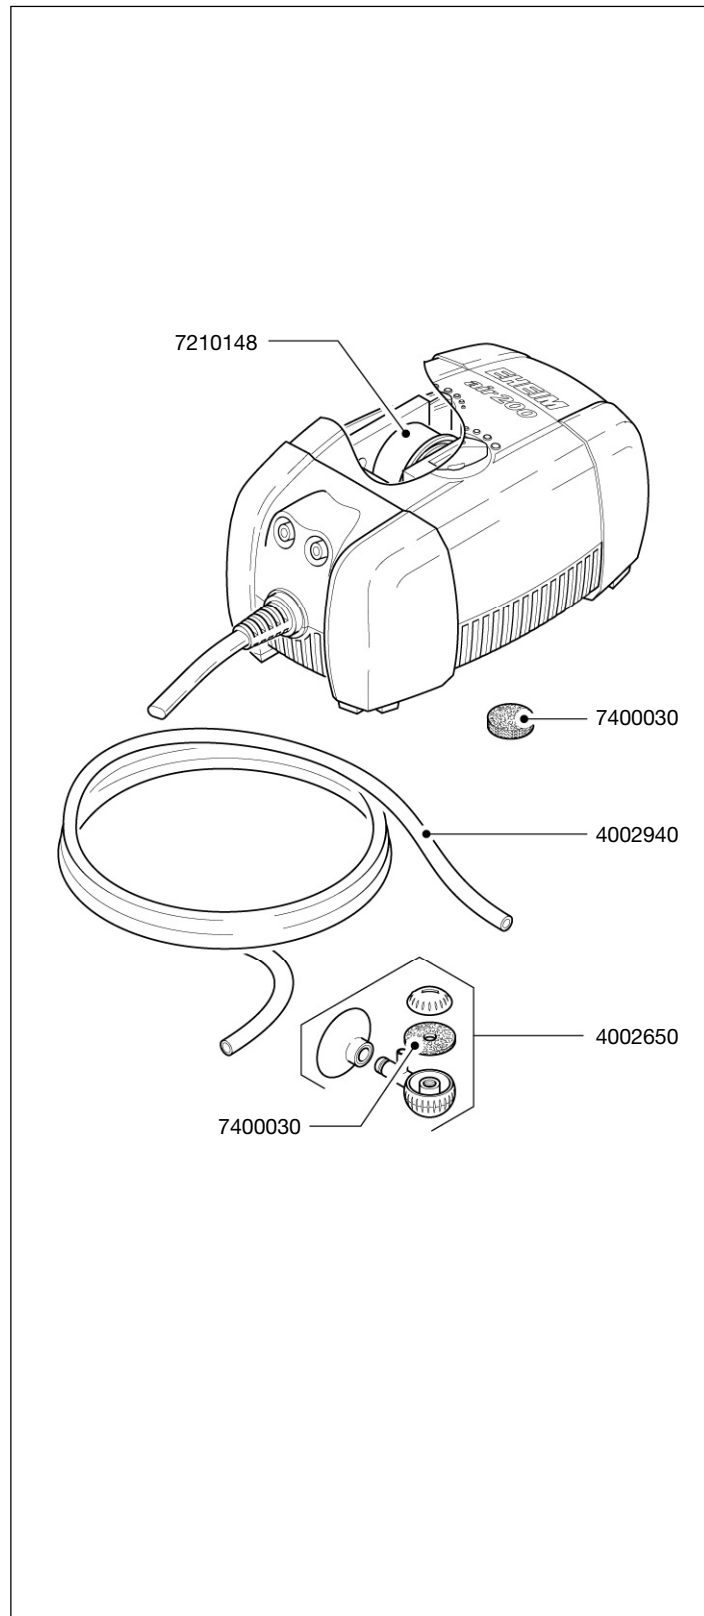

3701 Luftpumpe „air pump 100“

3702 Luftpumpe „air pump 200“

3704 Luftpumpe „air pump 400“

EHEIM
air pump

Ersatzteile. Änderungen vorbehalten.

Best.-Nr.	Ersatzteil
4002940	Schlauch ø 4/6 mm
4002650	Ausströmer
7210148	Membrane (2 Stück)
7400030	Luftfilter und Filzscheibe (je 2 Stück)