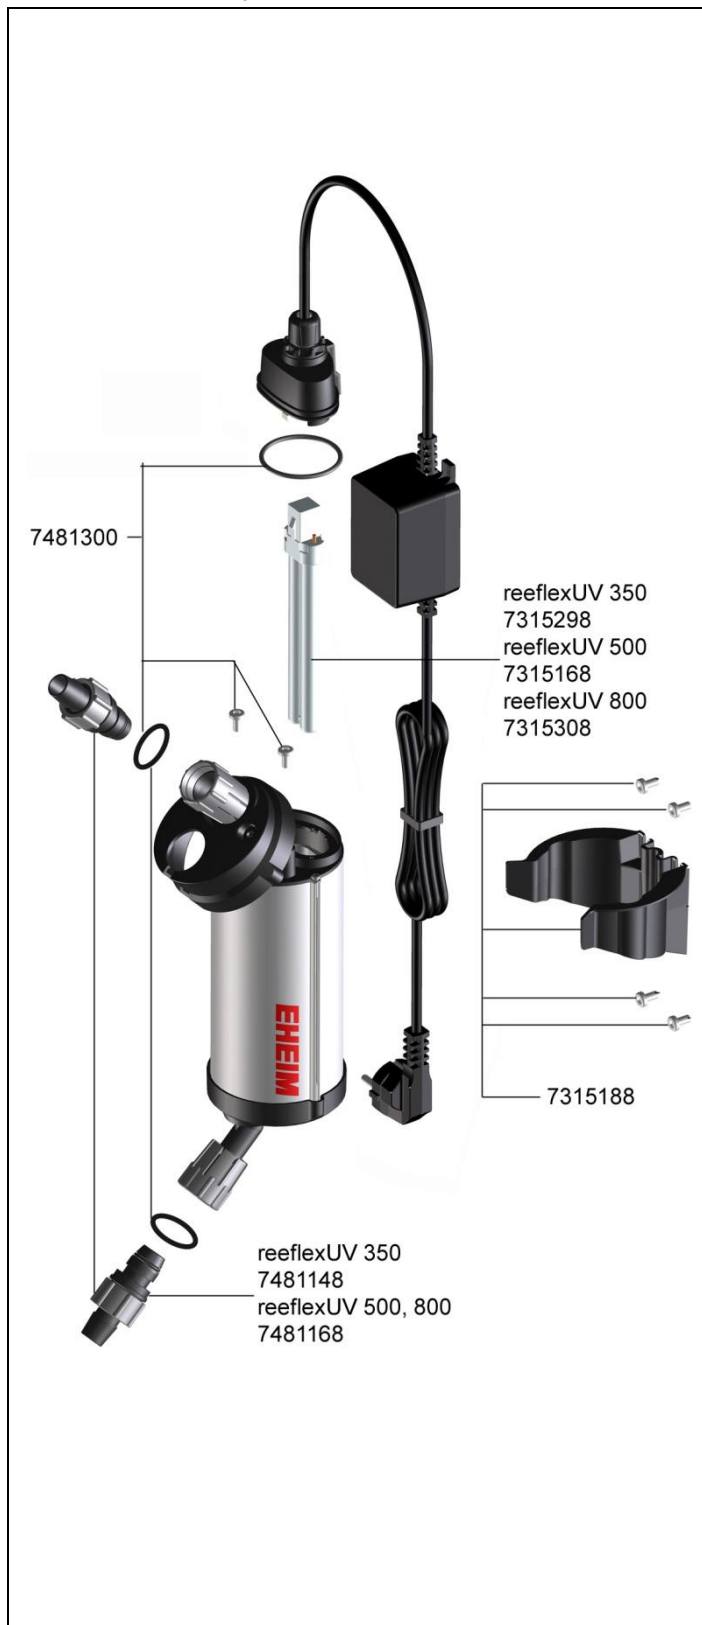

3721 UV-Klärer **reeflexUV 350**

3722 UV-Klärer **reeflexUV 500**

3723 UV-Klärer **reeflexUV 800**

EHEIM
reeflexUV

Ersatzteile. Änderungen vorbehalten

Best.-Nr.	Ersatzteil	3721/3722/3723
7315168	UV-C-Lampe (7 Watt) für reflexUV 350	
7315188	Halterung mit Befestigungsschrauben	
7315298	UV-C-Lampe (9 Watt) für reflexUV 500	
7315308	UV-C-Lampe (11 Watt) für reflexUV 800	
7481148	Schlauchanschlussstutzen Schlauch-Ø 12/16 mm für reflexUV 350	
7481168	Schlauchanschlussstutzen Schlauch-Ø 16/22 mm für reflexUV 500 und 800	
7481300	Satz Dichtung und Schrauben für reflexUV 350, 500 und 800	